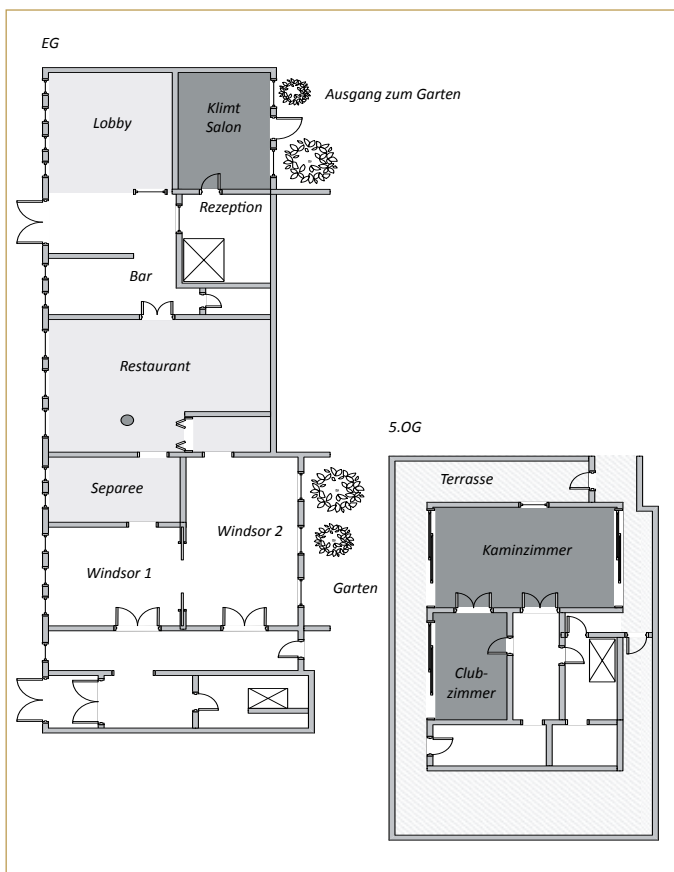

PRECISE BRISTOL BAD KISSINGEN

Individuelles Tagen am Rosengarten

Precise Bristol Bad Kissingen
Bismarckstraße 8 - 10, 97688 Bad Kissingen
Telefon: +49 (0) 971 824-0, Fax: +49 (0) 971 824-5824
E-Mail: bristol@precisehotels.com

Grundriss des Precise Bristol Bad Kissingen
Zusätzlich gibt es zwei Gruppenarbeitsräume

Name des Konferenzraumes	Theater	Parlamentarisch	U-Form	Block	Bankett	Größe m²	Höhe m	Tageslicht	Etage
Kaminzimmer	80	50	35	40	56	83	2,5	ja	5
Clubzimmer	25	16	12	18	16	37	2,5	ja	5
Windsor I	40	20	15	18	20	62	3,0	ja	E
Windsor II	60	40	20	22	50	86	3,0	ja	E
Windsor I+II	100	60	35	40	70	148	3,0	ja	E
Salon Klimt	25	16	12	20	16	38	2,5	ja	E