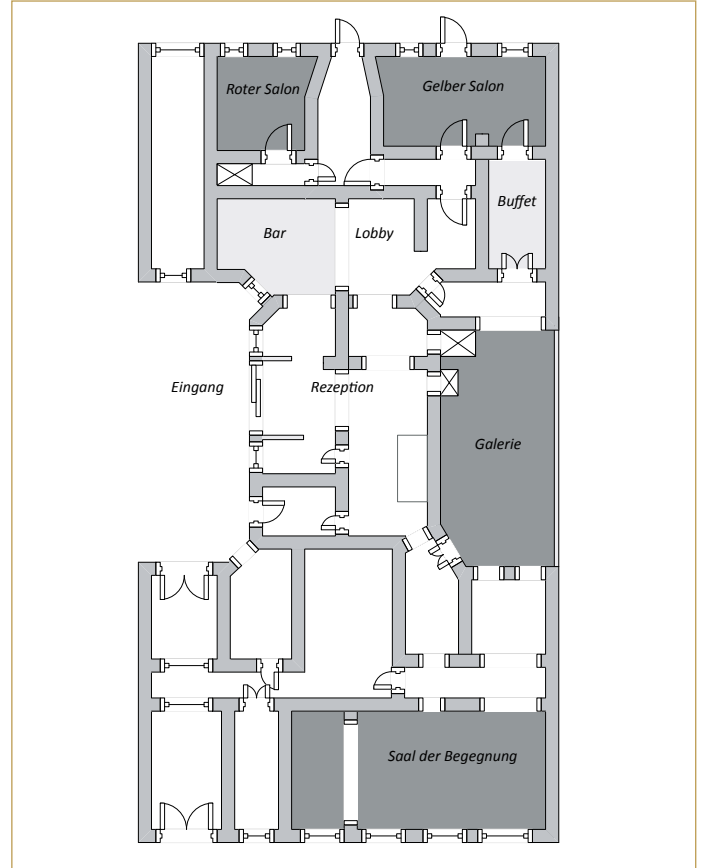

PRECISE MYER'S BERLIN

Individuelles Tagen im Prenzlauer Berg

Precise Myer's Berlin
Metzger Straße 26, 10405 Berlin-Prenzlauer Berg
Telefon: +49 (0) 30 44014-0, Fax: +49 (0) 30 440141-04
E-Mail: myers@precisehotels.com

Grundriss des Precise Myer's Berlin

Name des Konferenzraumes	Theater	Parlamentarisch	U-Form	Block	Bankett	Größe m²	Höhe m	Tageslicht	Etage
Saal der Begegnung	80	50	35	40	56	90	3,5	ja	E
Galerie	60	40	25	30	30	75	3,5	ja	E
Gelber Salon	24	12	12	14	16	30	3,5	ja	E
Roter Salon	-	-	8	12	12	16	3,5	ja	E